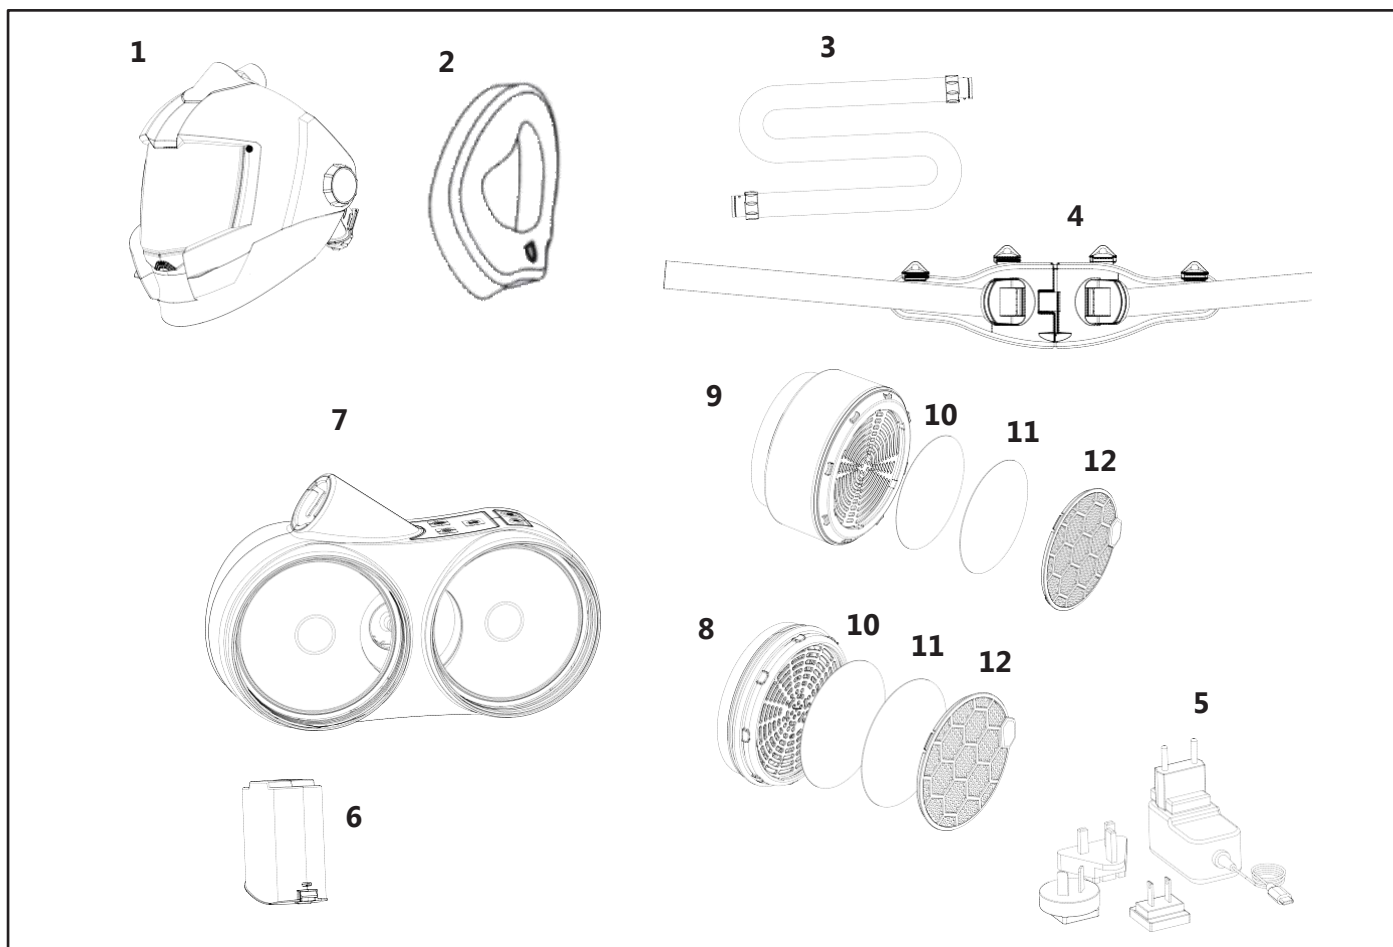

Suvirintojo skydelio MOST PYXAR AIR su MOST PX-FLOW sistema atsarginės dalys

Eil. Nr.	Priedai	Katalogo Nr.
1	Suvirintojo skydelis MOST PYXAR AIR	7200921110
	Suvirintojo skydelis MOST PYXAR FLIP-UP AIR	7200921150
2	MOST PX-FLOW sandariklis prie veido	7200921210
3	MOST PX-FLOW kvėpavimo žarna su apsauga	7200921209
4	MOST PX-FLOW dirželis	7200921211
	*MOSTPX-FLOW dirželio petnešos	7200921215
5	MOSTPX-FLOW(EU+UK+AUS) įkroviklis	7200921208
	MOSTPX-FLOW standartinė baterija LI-ION 7,4 V/5200 mAh	7200921206
6	* MOST PX-FLOW baterija HD LI-ION 7,4 V/7800 mAh	7200921207
7	MOSTPX-FLOW pavara (be baterijos ir filtro)	7200921200
8	PRSL filtras (pora)	7200921201
9	* ABE1PRSL filtras (pora)	7200921202
	Priefiltris (10 vnt. pakuotė)	7200921203
10	* Anglinis priefiltris (10 vnt. pakuotė)	7200921204
11	MOST PX-FLOW apsauga nuo kibirkščių (pora)	7200921214
12	Filtro dangtis (pora)	7200921205

„*“ reiškia, kad ši dalis netiekama kartu su gaminiu, ją reikia įsigyti atskirai.

Aprašai, savybės ir nuotraukos yra tik informacinio pobūdžio, jie nesudaro pasiūlymo, kurio apibrėžimas pateiktas Civiliniame kodekse. Gamintojas pasilieka teisę keisti gaminį.

RYWAL-RHC Sp. z o.o.
ul. Polna 140B, 87-100 Toruń
rywal@rywal.com.pl

www.rywal.eu